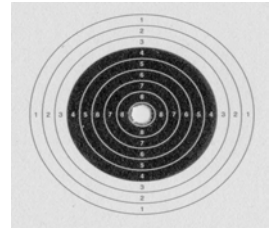

Glücksscheibe 2011/2012

<u>Rang</u>	<u>Name</u>	<u>Teiler</u>
-------------	-------------	---------------

1.	Strillinger Sonja	19,30
2.	Peer Franzi	27,40
3.	Oberhauser Heidi	30,00
4.	Bichler Markus	32,80
5.	Oberhauser Wolfgang	34,90
6.	Werlberger Klaudia	41,20
7.	Strillinger Martina	47,30
8.	Mayrhofer Andi	72,00
9.	Kapfinger Hans Peter	108,20
10.		
11.		
12.		
13.		
14.		
15.		
16.		
17.		
18.		
19.		
20.		
21.		
22.		
23.		
24.		
25.		
26.		
27.		
28.		