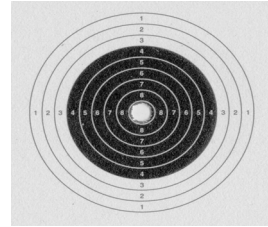

Glücksscheibe

2013/2014

<u>Rang</u>	<u>Name</u>	<u>Teiler</u>
1.	Oberhauser Heidi	8,00
2.	Strillinger Martina	21,20
3.	Oberhauser Wolfgang	23,10
4.	Obrist Wolfgang	30,30
5.	Bichler Markus	41,60
6.	Strillinger Sonja	42,70
7.	Peer Franziska	45,30
8.	Schnakenberg Herbert	51,80
9.	Kogler Michaela	56,60
10.	Strillinger Ina	62,40
11.	Kemmsies Sven-Erik	67,40
12.	Jan Tiemann	75,20
13.	Kogler Klaus	97,00
14.	Salzgeber Rainer	119,00
15.	Böhler Markus	212,40
16.	Perthaler Andreas	224,70
17.	Perthaler Verena	300,60